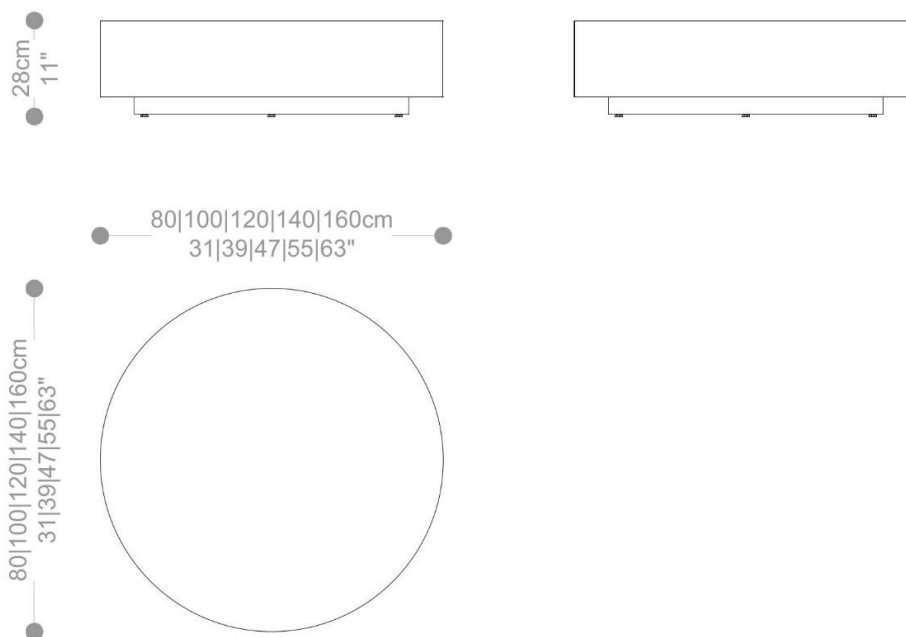

BRETON

MESA DE CENTRO

FABIANA

COLEÇÃO BRASIL

POR:
Estúdio Breton

MESA DE CENTRO
FABIANA

BRETON

MESA DE CENTRO FABIANA

GARANTIA: 1 ano

EMBALAGEM: O produto é embalado em papelão, com bordas e cantos protegidos com cantoneiras de polietileno e envolto em filme plástico.

MESA DE CENTRO
FABIANA

BRETON

Diferenciais:

MESA DE CENTRO